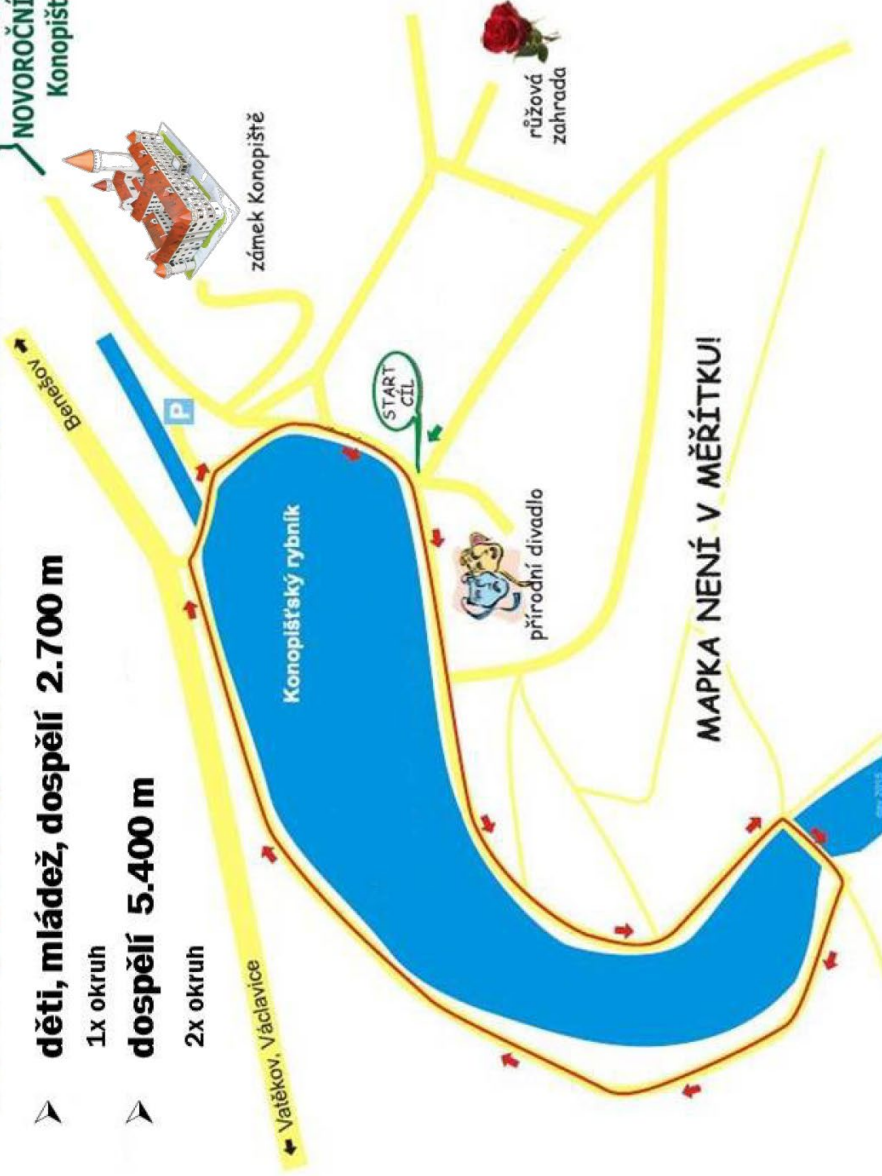

# 24. ročník Novoroční běh v Konopišti

Pohodový otevřený závod – spíše sportovně společenská událost. 2,7 nebo 5,4 km (jeden nebo dva okruhy).

# NOVOROČNÍ BĚH 2025

1.1.  
NOVOROČNÍ BĚH  
Konopiště

➤ **děti, mládež, dospělí 2.700 m**

1x okruh

➤ **dospělí 5.400 m**

2x okruh

MAPKA NENÍ V MĚŘÍTKU!