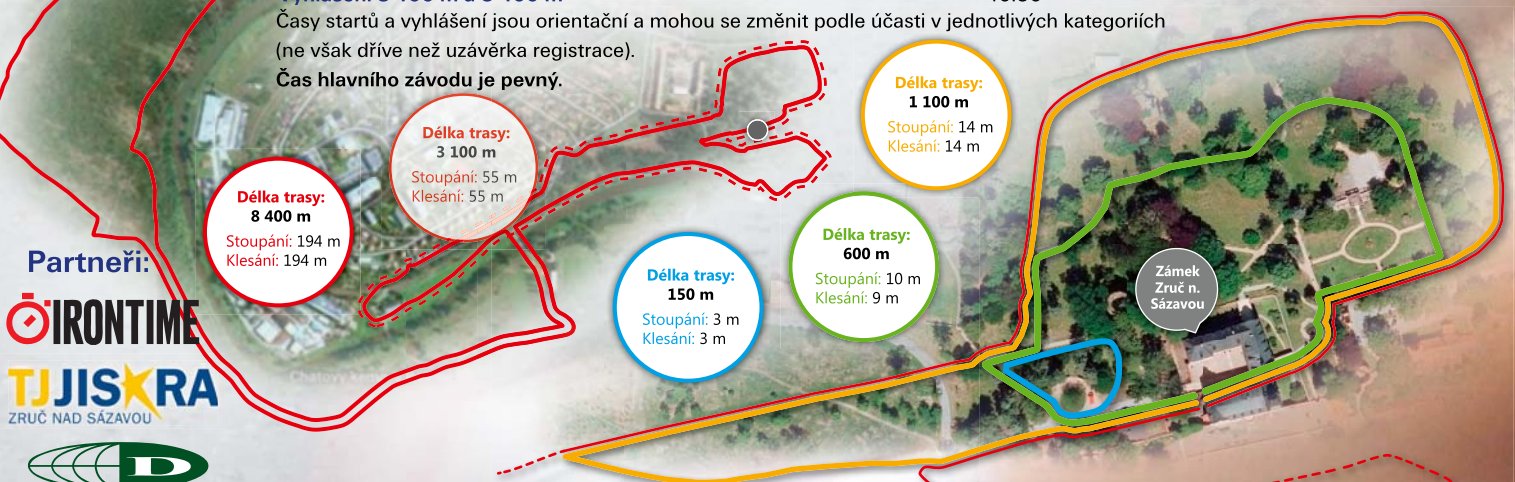

Partneři:

Veškeré informace na <http://www.zrucskymajovybeh.cz>